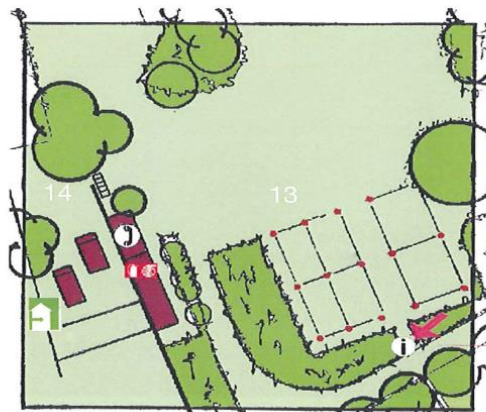

Plattegrond domein Roosendael

Nete

ROOSENDAEL

VERKLARING

- bomen
- hagen
- beplantingszones
- gras / velden
- hoofdweg
- wandelpaden
- verzamelplaats afvalcontainers
- parkeerplaats b.v. bezoekers
- openbare telefoon
- kampeerplaats
- brandbluipost
- infobord
- verlichting
- riolering

- 1. LANDHUIS
- 2. GRACHTHUIS
- 3. KASTEELRUÏNE
- 4. KOETSHUIS
- 5. NATUURRESERVAAT
- 6. PESTHUIS
- 7. AANLEGSTEIGER
- 8. IJSKELDER
- 9. HOEVEKE
- 10. CAFÉ ROOSENDAEL
- 11. POORTHUIZEN
- 12. HOOIZOLDER
- 13. KAMPEERTERREIN
- 14. TREKKERSHUTTEN
- 15. BRUG
- 16. SERRE