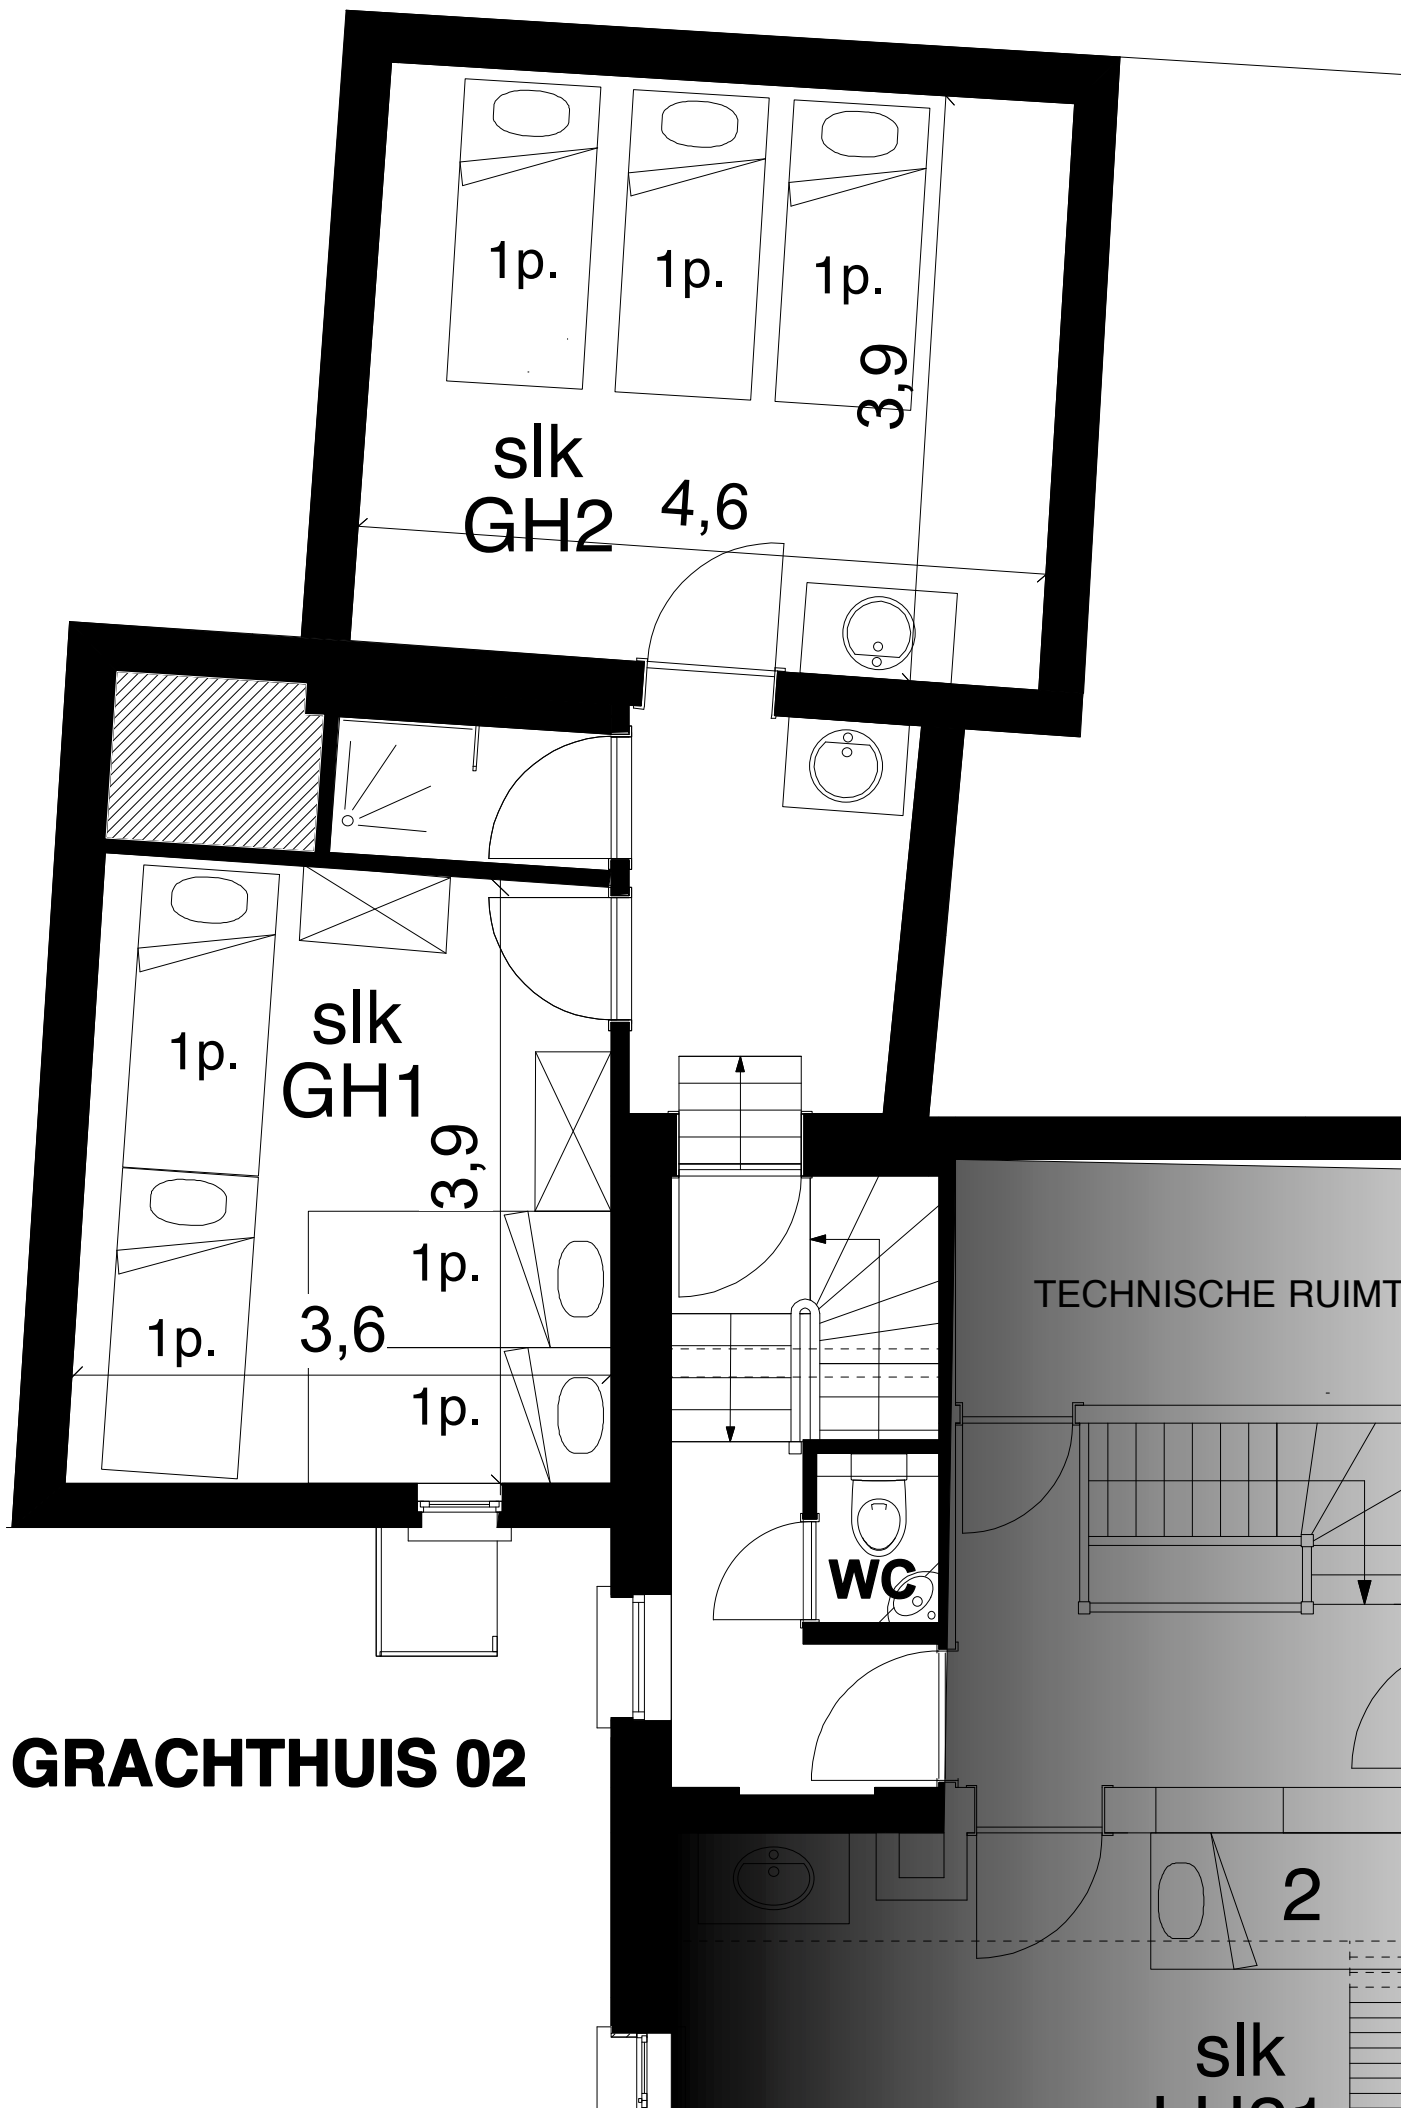

KEUKEN

oven

koelkast

BERGING

EETRUIMTE

5,35

3,53

VESTIAIR

GRACHTHUIS 00

GRACHTHUIS 01

GRACHTHUIS 02