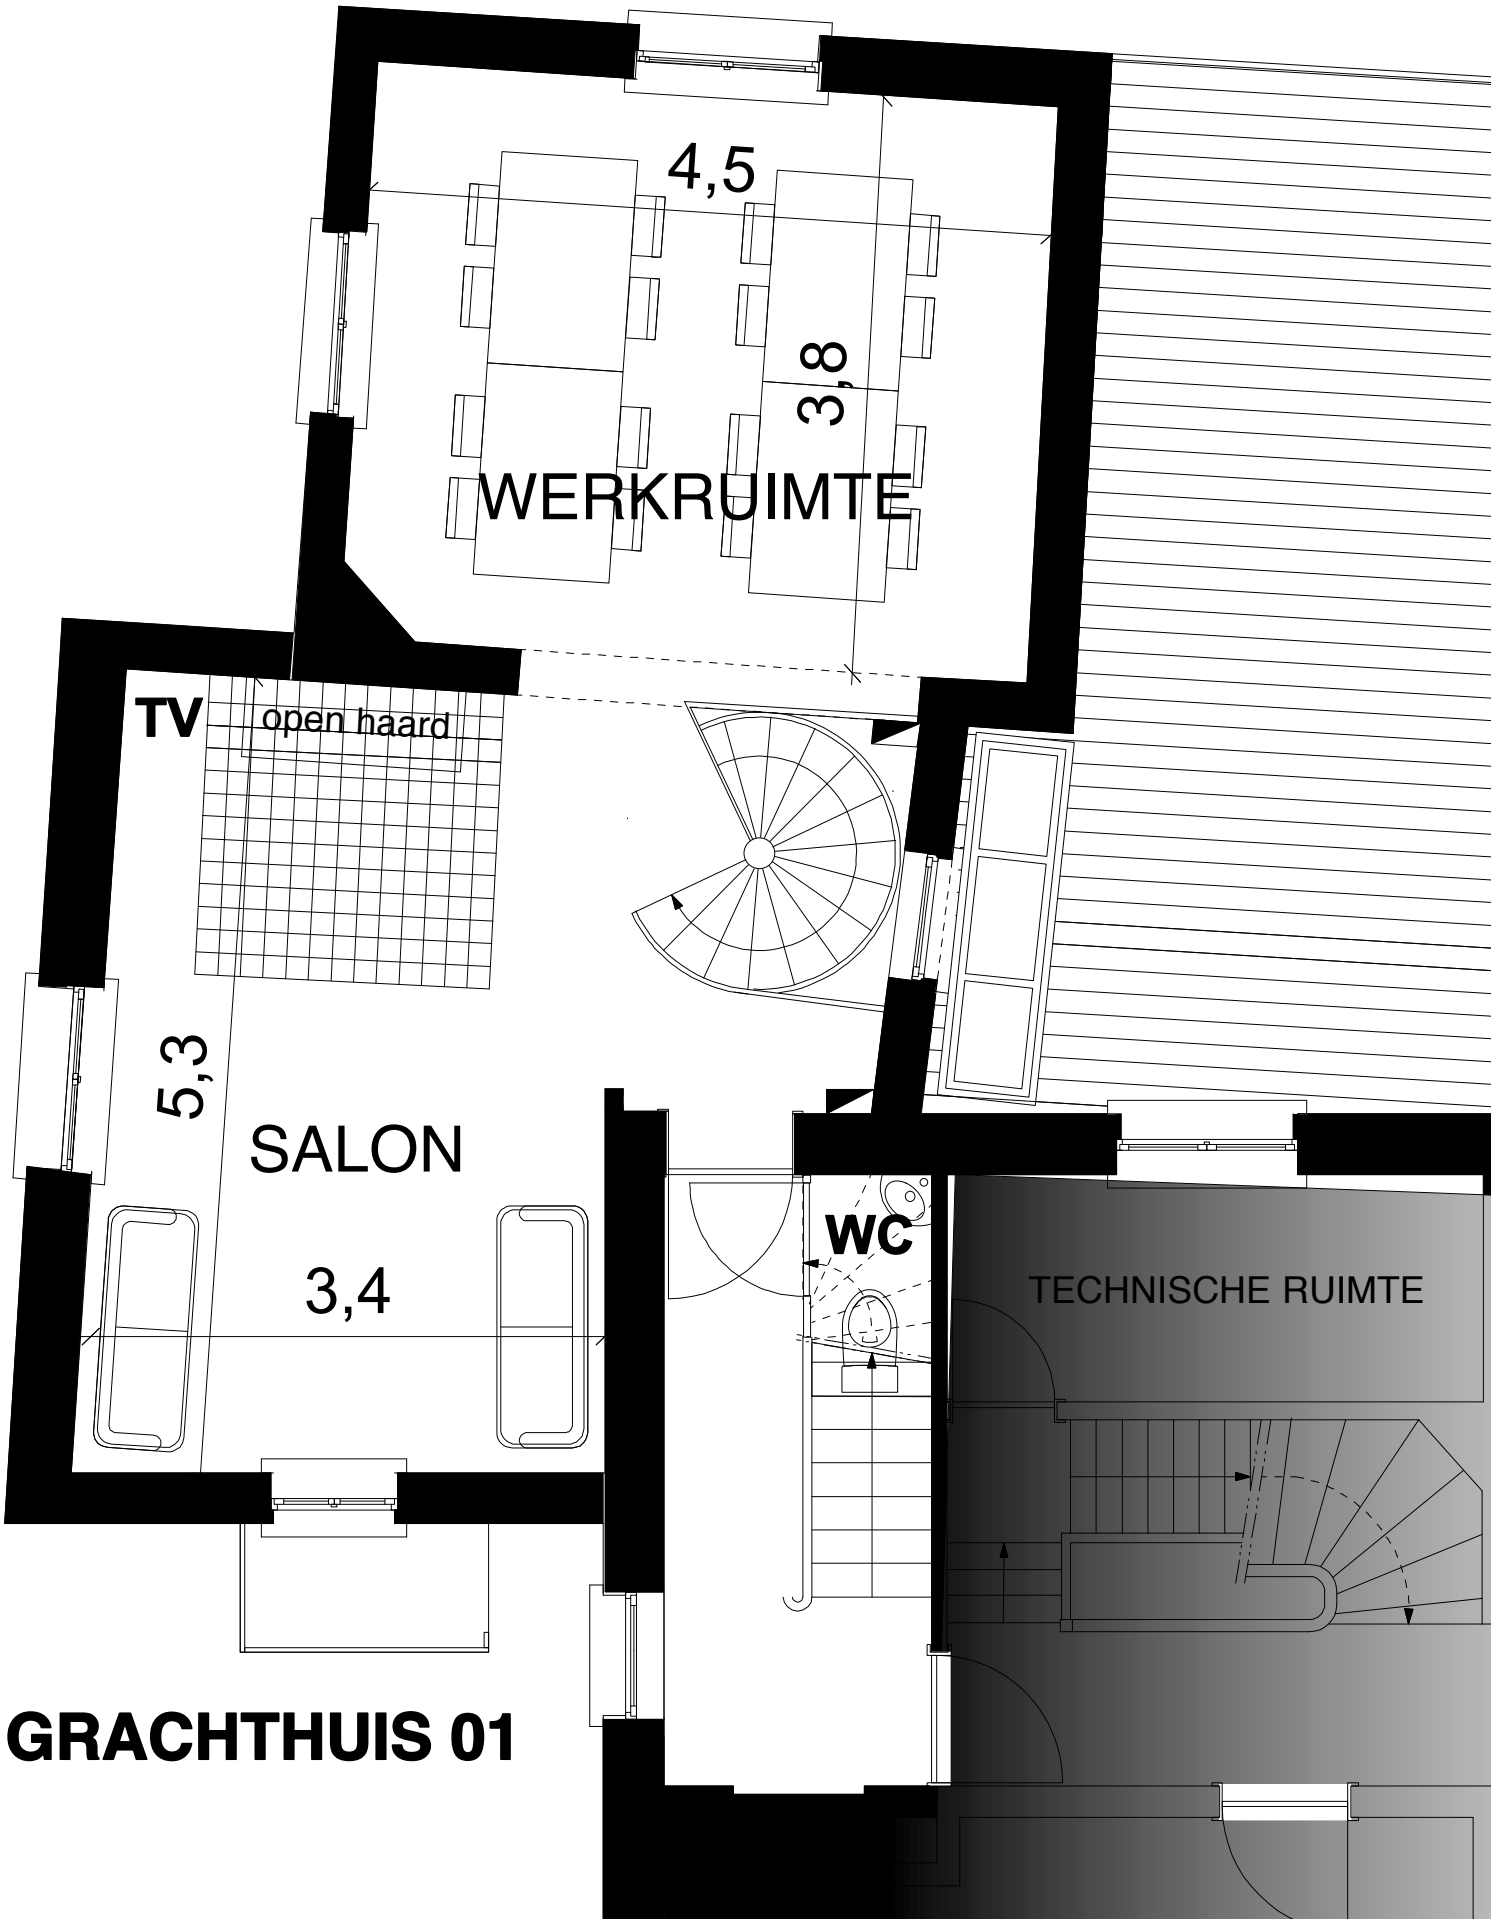

KEUKEN

oven

koelkast

BERGING

EETRUIMTE

5,35

3,53

VESTIAIR

GRACHTHUIS 00

GRACHTHUIS 01

GRACHTHUIS 02